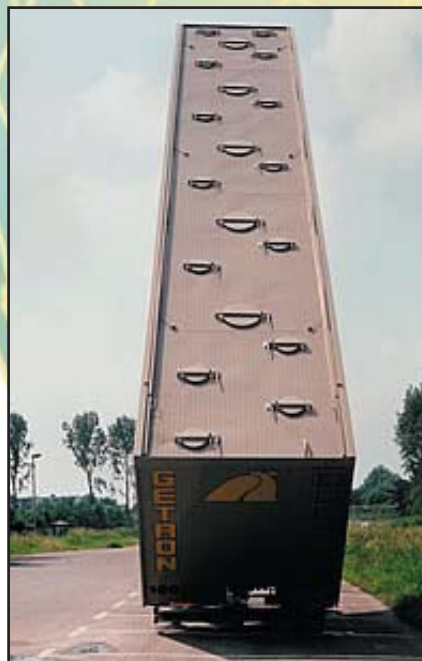

GETRON 
TRANSPORT B.V.

SPIJKENISSE

T:0031(0)181 612988
F:0031(0)181 617162

WWW.GETRON.NL
INFO@GETRON.NL

Laagkieper	Niedrig Kipper	Low tilt	Camion avec vidange le bas
1 compartiment	1 Kammer	1 compartiment	1 compartement
16,50 m lang	16,50 m lang	16.50 m long	16,50 m longueur
2,50 m breed	2,50 m breit	2.50 m width	2,5 m largeur
4,00 m hoog	4,00 hoch	4.00 m high	4,00 m hauteur
82 m ³	82 Ltr.	82 cubic	82 cube
7.580 kg leeg	7.580 kg leeg	7,580 kg empty	7.580 kg vide
26.000 kg laadvermogen	26.000 kg Ladegewicht	26,000 kg loading	276.000 kg de charge
Los uitloop 200 mm	Auslauf 200 mm	Outlet 200 mm	Embouchure 200 mm
Hoogte uitgekipt 14 m	Höhe ausgekippt 14 m	Low tilt height fully tipped 14 m	Hauteur à position toute levée 14 m

Getron Transport bv
 Ir. H de Grootweg 42
 3201AB Spijkensisse

Tel.: 0031 (0)181 612988
 Fax: 0031 (0)181 617162
 E-mail: Getron Transport
 www.getron.nl

Laagkieper	Niedrig Kipper	Low tilt	Camion avec vidange le bas
1 compartiment	1 Kammer	1 compartiment	1 compartement
16,50 m lang	16,50 m lang	16.50 m long	16,50 m longueur
2,50 m breed	2,50 m breit	2.50 m width	2,5 m largeur
4,00 m hoog	4,00 hoch	4.00 m high	4,00 m hauteur
76 m3	76 Ltr.	76 cubic	76 cube
9.140 kg leeg	9.140 kg leer	9.140 kg empty	9.140 kg vide
24.500 kg laadvermogen	24.500 kg Ladegewicht	24.500 kg loading	24.500 kg de charge
Los uitloop 200 mm	Auslauf 200 mm	Outlet 200 mm	Embouchure 200 mm
Hoogte uitgekiept 8 m	Höhe ausgekippt 8 m	Low tilt height fully tipped 8 m	Hauteur à position toute levée 8 m